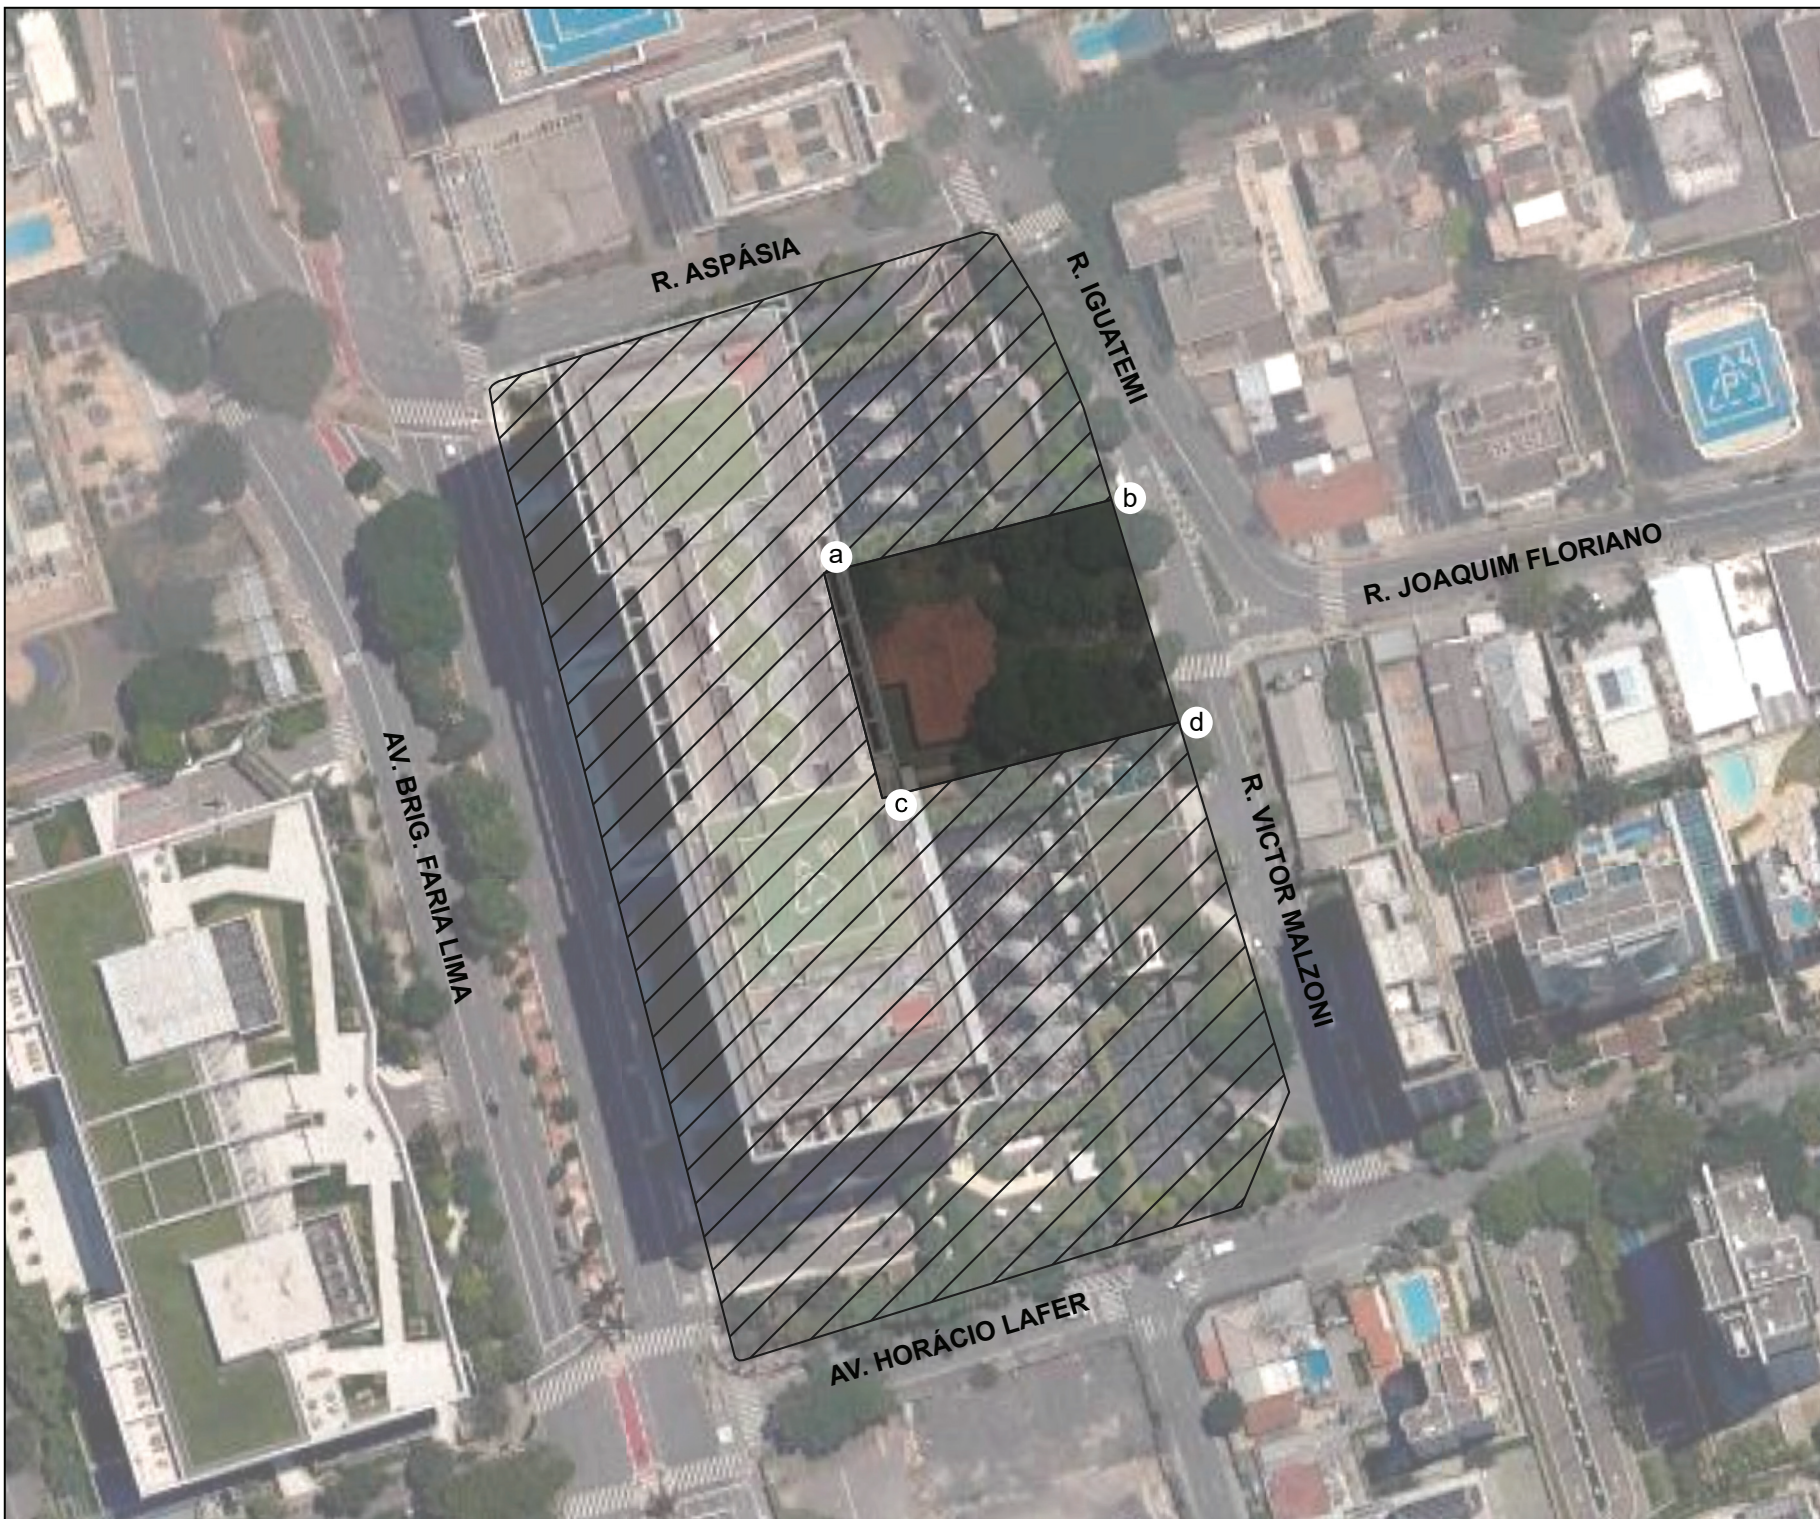

PREFEITURA DO MUNICÍPIO DE SÃO PAULO

LEGENDA

- ÁREA TOMBADA
- ÁREA ENVOLTÓRIA

DPH DEPARTAMENTO DO PATRIMÔNIO HISTÓRICO

SUPERVISÃO DE SALVAGUARDA
NÚCLEO DE IDENTIFICAÇÃO E TOMBAMENTO

REGULAMENTAÇÃO DA ÁREA ENVOLTÓRIA DA SEDE DO ANTIGO SÍTIO ITAIM

RES. 03/CONPRES/2023

MAPA/FOLHA
ESCALA SEM ESCALA
DATA JAN/2023
01/02

PREFEITURA DO MUNICÍPIO DE SÃO PAULO

NORTE

LEGENDA

 ÁREA TOMBADA

 ÁREA ENVOLTÓRIA

DPH DEPARTAMENTO
DO PATRIMÔNIO
HISTÓRICO

SUPERVISÃO DE SALVAGUARDA
NÚCLEO DE IDENTIFICAÇÃO E TOMBAMENTO

REGULAMENTAÇÃO DA ÁREA
ENVOLTÓRIA DA SEDE DO
ANTIGO SÍTIO ITAIM

RES. 03/CONPRES/2023

ESCALA SEM ESCALA

DATA JAN/2023

MAPA/FOLHA

02/02

Base: Geosampa, 2023